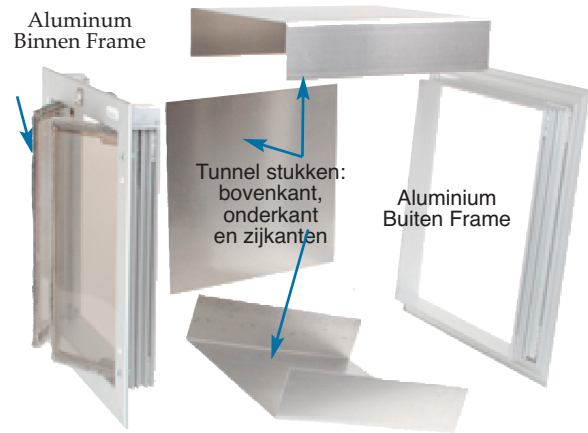

Bel voor meer informatie:
Dogtra Holland
 Brinkstraat 9, 4033 CW Lienden, Holland
 TEL. (0031) 0344-602218
 Mobiel. (0031) (0)645490196
 FAX. (0031) 0344-645055 info@dogtra.nl

Muur Units: inclusief binnenframe met huisdierdeur, buiten frame, stalen veiligheidsplaat, 2 sleutels, tunnelstukken en al het r.v.s. montagemateriaal De muur units zijn te plaatsen in muren met wandstijlen en muren van baksteen, hout en cement tot 30.5 cm dik.

Deur Units: inclusief binnenframe met huisdierdeur, frame stukken voor buitenkant, stalen beveiligingsplaatje, 2 sleutels en al het r.v.s. montagemateriaal ijzerwerk. Deze units kunnen worden geïnstalleerd in deuren bestaande uit panelen, hout, staal en kunststof tot 4.5 cm dik.